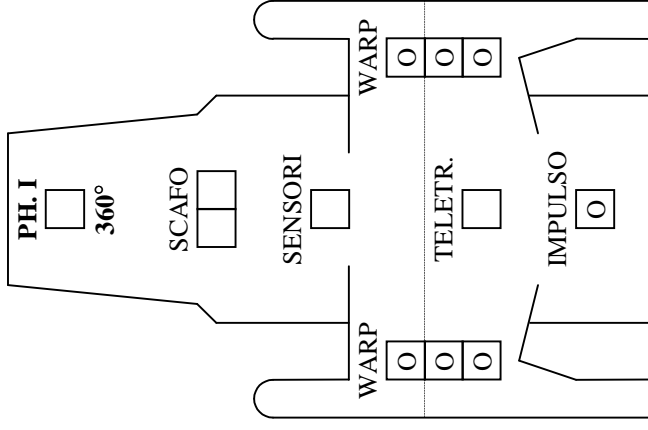

# Classe Runabout (v. 1)

Velocità di manovra	4
Velocità massima	6
Accelerazione massima	6

1

2

<b>PHASER</b>	<b>ARRESTO TOTALE</b>
<b>TELE-TRASPORTO</b>	<b>CONTROLLO DANNI</b>
	Ripara 1 sistema per ogni 2 unità di energia allocata

## PHASER I

TIRO	DISTANZA															
	0	1	2	3	4	5	6-8	9-15	16-25							
1	9	8	7	6	5	5	4	3	2							
2	8	7	6	5	4	3	2	1								
3	7	5	5	4	4	3	1	0								
4	6	4	4	4	3	2	0	0								
5	5	4	4	3	3	1	0	0								
6	4	4	3	3	2	2	0	0								